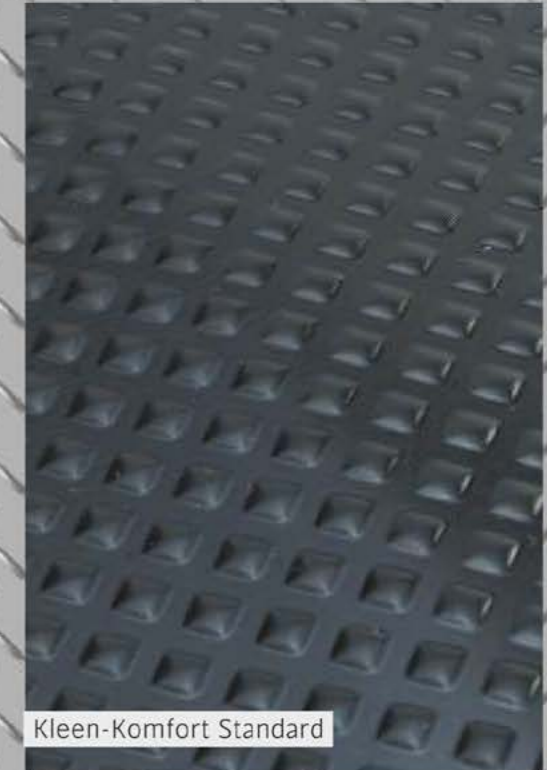

Produktdetails:

Anti-Ermüdungsmatte für den industriellen Einsatz an Steharbeitsplätzen

Anti-Ermüdungsmatte für Industriearbeitsbereiche. Schont Rücken sowie Gelenke und sorgt für einen sicheren Stand.

- Entlastung für Muskeln und Gelenke
- Besonders weicher Stehkomfort
- Abgeflachte Seitenränder
- Strukturierte Oberfläche für besseren Grip
- Leicht und fußbodenheizungsgeeignet
- Gesamthöhe: ca. 15 mm
- 2 Jahre Garantie

Standardgrößen:

60 x 85 cm und 85 x 150 cm

Größe auf Anfrage:

85 x 285 cm

Optional:

Kleen-Komfort Safety: Produkt wie Kleen-Komfort Standard, aber mit gelben Sicherheitsstreifen an den Längsseiten

Produkteigenschaften & Größen

- Entlastung für Muskeln und Gelenke
- Besonders weicher Stehkomfort
- Extrem strapazierfähige Polypropylenoberfläche
- Abgeflachte Seitenränder
- Lichtecht und fußbodenheizungsgeeignet
- Gesamthöhe: ca. 18 mm
- 2 Jahre Garantie

Standardgröße:

55 x 78 cm

Größe auf Anfrage:

85 x 150 cm und 85 x 285 cm

Farben auf Anfrage:

Entrance und Mono Farbpalette

Oberflächendetail

Rückendetail