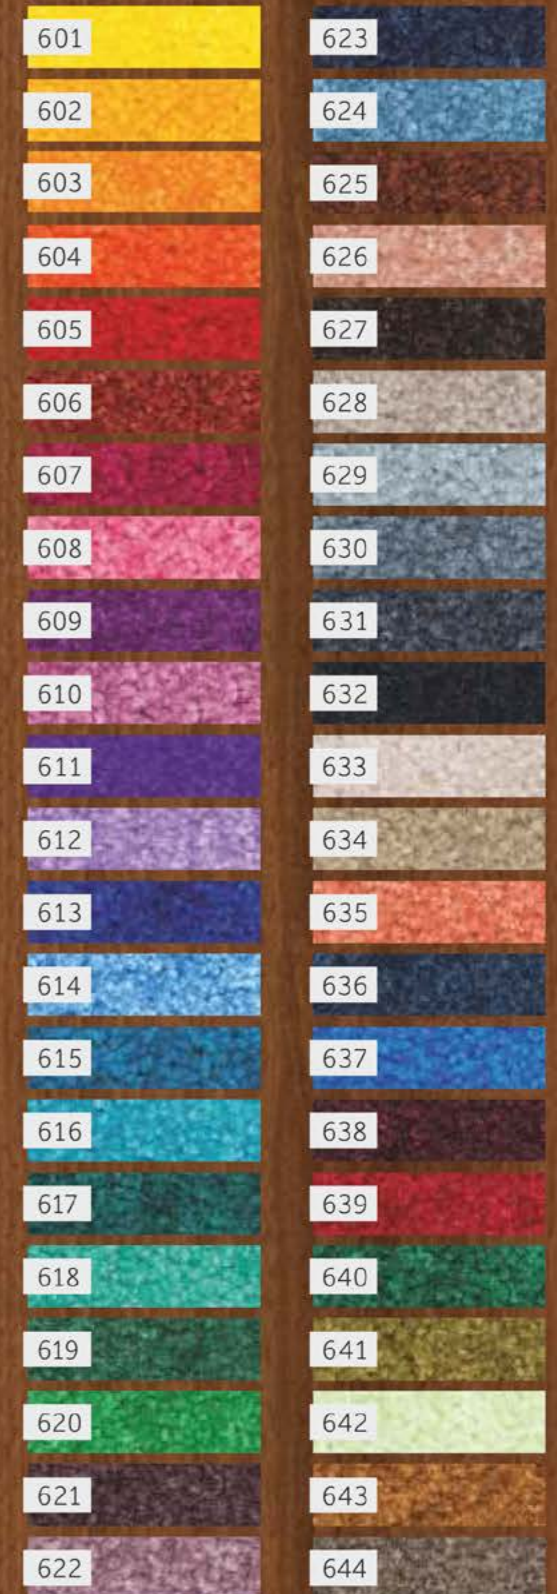

Standardgrößen:

55 x 78 cm, 85 x 150 cm und 85 x 285 cm

Produkteigenschaften & Größen

Oberflächendetail