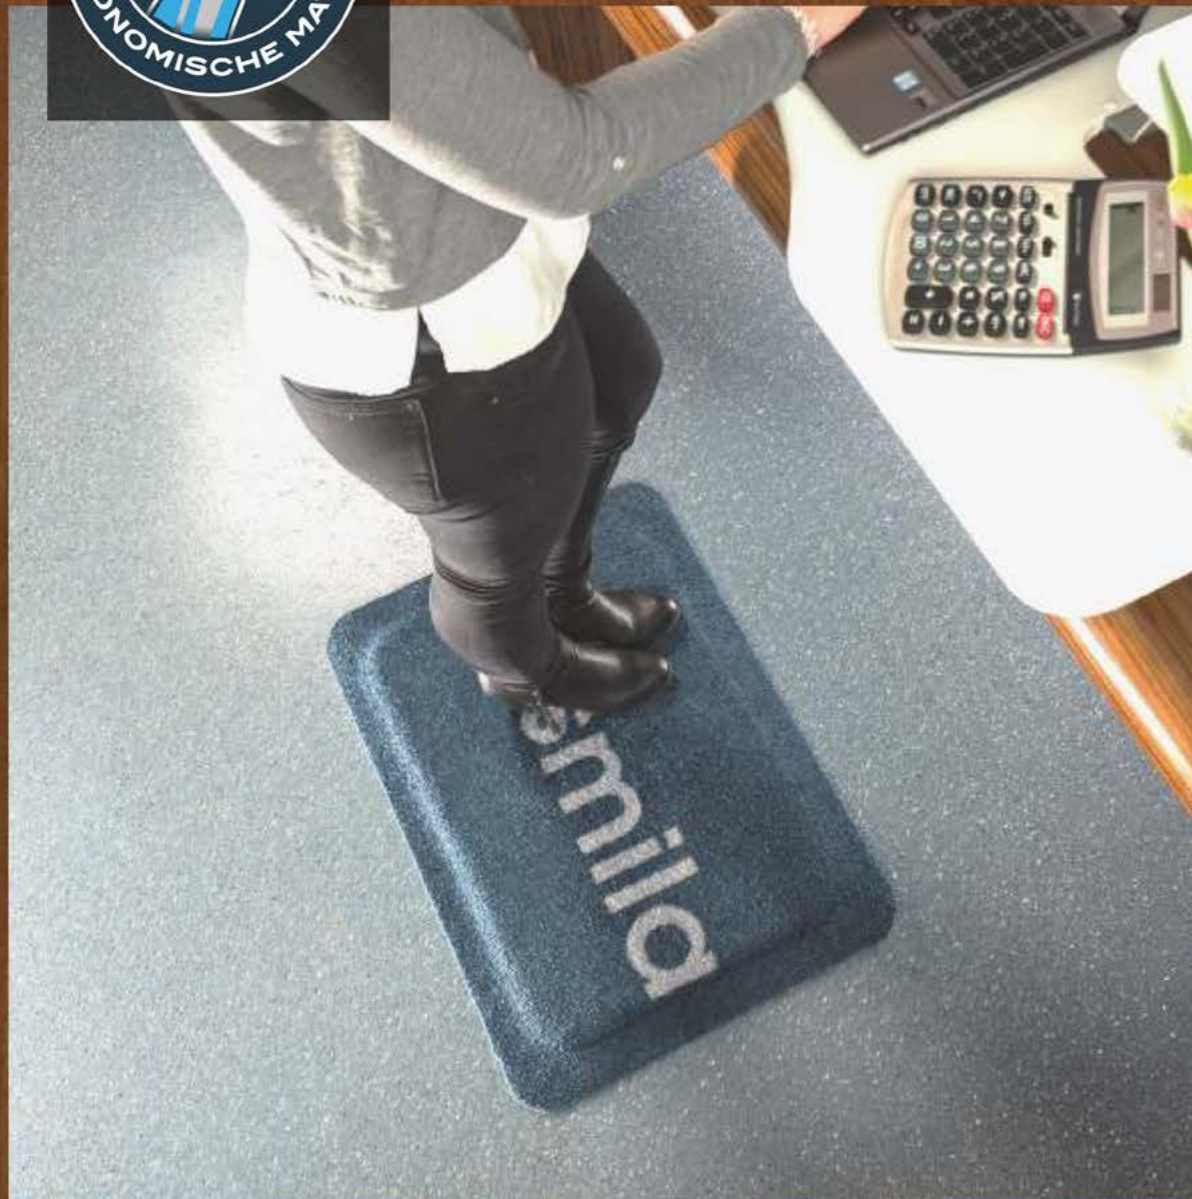

+43 650 8321501

office@mattenwelt.at

Kleen-Komfort Design